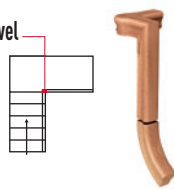

Right-hand Offset Rail

EMPIRE SKU #	LJ SKU #
7048 OAK	LJ-7048-0
7248 OAK	LJ-7248-0

Left-hand
2 Riser No Cap

EMPIRE SKU #	LJ SKU #
7050 OAK	S-7050-0
7250 OAK	S-7250-0

Right-hand
2 Riser No Cap

EMPIRE SKU #	LJ SKU #
7055 OAK	S-7055-0
7255 OAK	S-7255-0

Left-hand
2 Riser With Cap

EMPIRE SKU #	LJ SKU #
7060 OAK	S-7060-0
7260 OAK	S-7260-0
7460 OAK	S-7460-0

Right-hand
2 Riser With Cap

EMPIRE SKU #	LJ SKU #
7065 OAK	S-7065-0
7265 OAK	S-7265-0
7465 OAK	S-7465-0

Left-hand
2 Riser No Cap

EMPIRE SKU #	LJ SKU #
7071 OAK	S-7071-0 (LEFT)
7076 OAK	S-7076-0 (RIGHT)
7271 OAK	S-7271-0 (LEFT)
7276 OAK	S-7276-0 (RIGHT)

Left-hand
2 Riser With Cap

EMPIRE SKU #	LJ SKU #
7081 OAK	S-7081-0
7281 OAK	S-7281-0
7481 OAK	S-7481-0