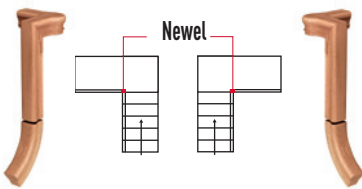

Right-hand Offset Rail

EMPIRE SKU #	LJ SKU #
7048 OAK	LJ-7048-0
7248 OAK	LJ-7248-0

Left-hand
2 Riser No Cap

EMPIRE SKU #	LJ SKU #
7050 OAK	S-7050-0
7250 OAK	S-7250-0

Right-hand
2 Riser No Cap

EMPIRE SKU #	LJ SKU #
7055 OAK	S-7055-0
7255 OAK	S-7255-0

Left-hand
2 Riser With Cap

EMPIRE SKU #	LJ SKU #
7060 OAK	S-7060-0
7260 OAK	S-7260-0
7460 OAK	S-7460-0

Right-hand
2 Riser With Cap

EMPIRE SKU #	LJ SKU #
7065 OAK	S-7065-0
7265 OAK	S-7265-0
7465 OAK	S-7465-0

Left-hand
2 Riser No Cap

EMPIRE SKU #	LJ SKU #
7071 OAK	S-7071-0 (LEFT)
7076 OAK	S-7076-0 (RIGHT)
7271 OAK	S-7271-0 (LEFT)
7276 OAK	S-7276-0 (RIGHT)

Left-hand
2 Riser With Cap

EMPIRE SKU #	LJ SKU #
7081 OAK	S-7081-0
7281 OAK	S-7281-0
7481 OAK	S-7481-0