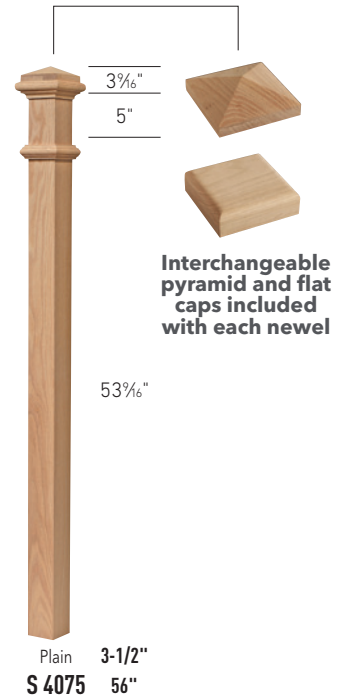

EMPIRE SKU #	LJ SKU #	(L)
4394 OAK	LJ-4394-O	62"

EMPIRE SKU #	LJ SKU #	(L)
4091 MAPLE	LJ-4091-M	55"
4091 OAK	LJ-4091-O	
4091 POPLR	LJ-4091-P	
4091 PRIMD	LJ-4091-PRG	
4091 NC PRIMD	LJ-4091NC-PRG	
4091 WOAK	LJ-4091-WO	
C 4091 POPLR	LJRC-4091-P	

EMPIRE SKU #	LJ SKU #	(L)
P 4375 OAK	LJP-4375-O	62"
P 4375 POPLR	LJP-4375-P	

EMPIRE SKU #	LJ SKU #	(L)
4076 PRIMD	LJ-4076-PRG	58"
4076 NS PRIMD	LJ-4076NS-PRG	

EMPIRE SKU #	LJ SKU #	(L)
S 4075 MAPLE	S-4075-M	56"
S 4075 OAK	S-4075-O	
S 4075 POPLR	S-4075-P	