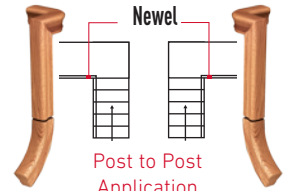

Right-hand Offset Rail

EMPIRE SKU #	LJ SKU #
7048 OAK	LJ-7048-0
7248 OAK	LJ-7248-0

Left-hand
2 Riser No Cap

EMPIRE SKU #	LJ SKU #
7050 OAK	S-7050-0
7250 OAK	S-7250-0

Right-hand
2 Riser No Cap

EMPIRE SKU #	LJ SKU #
7055 OAK	S-7055-0
7255 OAK	S-7255-0

Left-hand
2 Riser With Cap

EMPIRE SKU #	LJ SKU #
7060 OAK	S-7060-0
7260 OAK	S-7260-0
7460 OAK	S-7460-0

Right-hand
2 Riser With Cap

EMPIRE SKU #	LJ SKU #
7065 OAK	S-7065-0
7265 OAK	S-7265-0
7465 OAK	S-7465-0