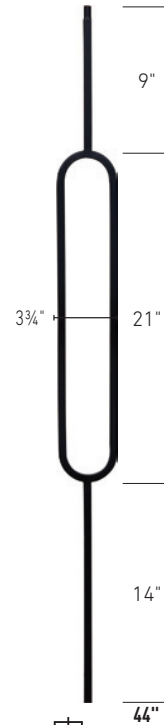

☐ **1662 44** 1/2" Contempo Oval

EMPIRE SKU #	LJ SKU #
M 1662 44 HIRON	☐ LIH-HOL166244-LSB