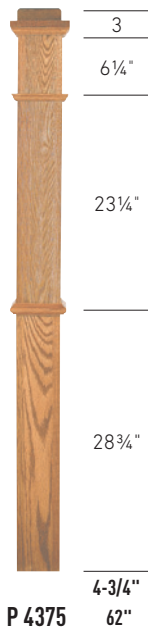

EMPIRE SKU #	LJ SKU #	(L)
P 4291 MAPLE	LJP-4591-M	55"
P 4291 OAK	LJP-4591-O	
P 4291 POPLR	LJP-4591-P	
R 4291 MAPLE	LJRC-4591-M	
R 4291 OAK	LJRC-4591-O	
R 4291 POPLR	LJRC-4591-P	
F 4291 OAK	LJF-4591-O	
F 4291 POPLR	LJF-4591-P	

EMPIRE SKU #	LJ SKU #	(L)
P 4391 MAPLE	LJP-4691-M	55"
P 4391 OAK	LJP-4691-O	
P 4391 POPLR	LJP-4691-P	
R 4391 OAK	LJRC-4691-O	
R 4391 POPLR	LJRC-4691-P	

Box Newels

EMPIRE SKU #	LJ SKU #	(L)
4092 POPLR	LJ-4092-P	53-3/16"
4094 OAK	LJ-4094-O	

EMPIRE SKU #	LJ SKU #	(L)
4394 OAK	LJ-4394-O	62"

EMPIRE SKU #	LJ SKU #	(L)
4091 MAPLE	LJ-4091-M	55"
4091 OAK	LJ-4091-O	
4091 POPLR	LJ-4091-P	
4091 PRIMD	LJ-4091-PRG	
4091 NC PRIMD	LJ-4091NC-PRG	
4091 WOAK	LJ-4091-WO	
C 4091 POPLR	LJRC-4091-P	

EMPIRE SKU #	LJ SKU #	(L)
P 4375 OAK	LJP-4375-O	62"
P 4375 POPLR	LJP-4375-P	

EMPIRE SKU #	LJ SKU #	(L)
4076 PRIMD	LJ-4076-PRG	58"
4076 NS PRIMD	LJ-4076NS-PRG	

EMPIRE SKU #	LJ SKU #	(L)
S 4075 MAPLE	S-4075-M	56"
S 4075 OAK	S-4075-O	
S 4075 POPLR	S-4075-P	