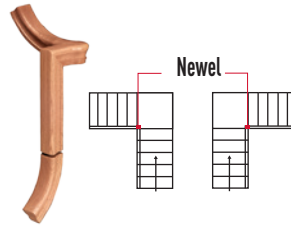

Right-hand Offset Rail

EMPIRE SKU #	LJ SKU #
7048 OAK	LJ-7048-0
7248 OAK	LJ-7248-0

Left-hand
2 Riser No Cap

EMPIRE SKU #	LJ SKU #
7050 OAK	S-7050-0
7250 OAK	S-7250-0

Right-hand
2 Riser No Cap

EMPIRE SKU #	LJ SKU #
7055 OAK	S-7055-0
7255 OAK	S-7255-0

Left-hand
2 Riser With Cap

EMPIRE SKU #	LJ SKU #
7060 OAK	S-7060-0
7260 OAK	S-7260-0
7460 OAK	S-7460-0

Right-hand
2 Riser With Cap

EMPIRE SKU #	LJ SKU #
7065 OAK	S-7065-0
7265 OAK	S-7265-0
7465 OAK	S-7465-0